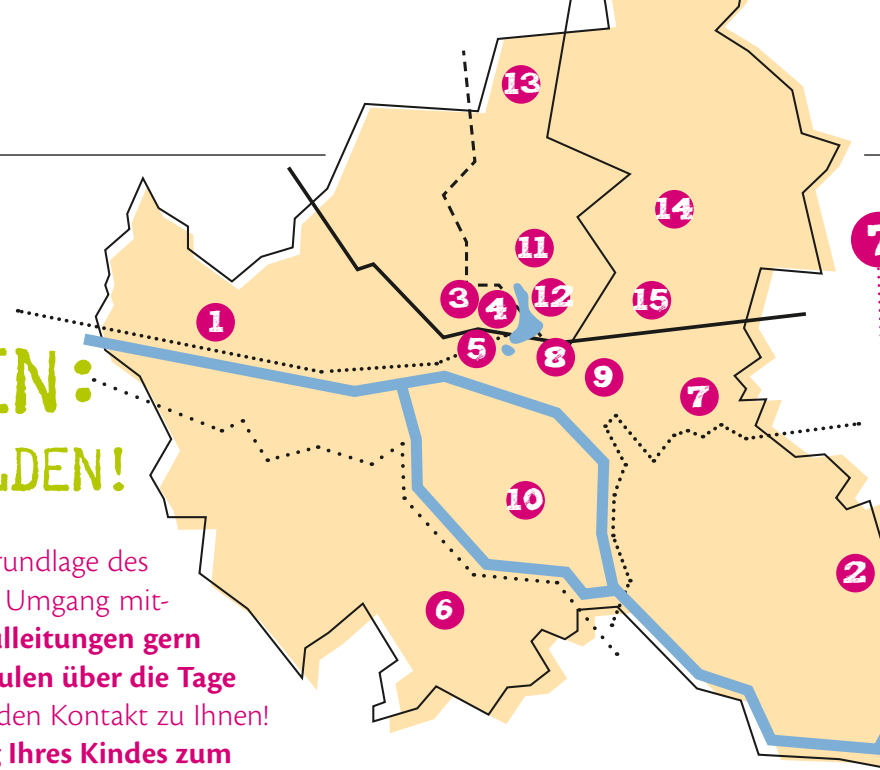

KATHOLISCHE SCHULEN: JETZT INFORMIEREN UND ANMELDEN!

Sie wünschen sich eine exzellente Bildung für Ihr Kind – auf der Grundlage des christlichen Menschenbildes, im respektvollen und lernfördernden Umgang miteinander? Dann sind Sie bei uns richtig. **Sprechen Sie unsere Schulleitungen gern direkt an und informieren Sie sich auf den Homepages der Schulen über die Tage der offenen Tür sowie Informationsabende.** Wir freuen uns auf den Kontakt zu Ihnen! **Folgende katholische Schulen stehen Ihnen für die Anmeldung Ihres Kindes zum kommenden Schuljahr offen:**

1 **Bezirk Altona (Blankenese)**
Katholische Schule Blankenese
(Grundschule)

Mörikestraße 16 · 22587 Hamburg
Komm. Schulleitung: Eike Eichmann
Telefon: (040) 707 07 81-10
sekretariat@kath-schule-blankenese.kseh.de
www.katholische-schule-blankenese.de

3 **Bezirk Eimsbüttel (Eimsbüttel)**
Katholische Schule Am Weiher St. Bonifatius
(Grundschule)

Am Weiher 29 · 20255 Hamburg
Schulleitung: Susanna Baum
Telefon: (040) 707 07 84-10
sekretariat@kath-schule-am-weiher.kseh.de
www.katholische-schule-am-weiher.de

5 **Bezirk Eimsbüttel (Rotherbaum)**
Sophie-Barat-Schule
(Gymnasium mit katholischer Stadtteil-schul-Oberstufe Hamburg Nord-West)

Neue Rabenstraße 1 · 20354 Hamburg
Schulleitung: Dr. Gabriele Roosen
Telefon: (040) 45 02 29-10
sekretariat@sbsbh.de
www.sophie-barat-schule.de

8 **Bezirk Hamburg-Mitte (Borgfelde)**
Sankt-Ansgar-Schule
(Gymnasium mit katholischer Stadtteil-schul-Oberstufe Hamburg Nord-Ost)

Bürgerweide 33 · 20535 Hamburg
Schulleitung: Hans-Martin Flesch
Telefon: (040) 25 17 34-10
sekretariat@sas.kseh.de
www.sankt-ansgar-schule.de

2 **Bezirk Bergedorf (Bergedorf)**
Katholische Schule Bergedorf
(Grundschule)

Chrysanderstraße 40 · 21029 Hamburg
Schulleitung: Hildegard Pax-Frauen
Telefon: (040) 881 41 07-10
sekretariat@kath-schule-bergedorf.kseh.de
www.katholische-schule-bergedorf.de

4 **Bezirk Eimsbüttel (Harvestehude)**
Katholische Schule Hochallee
(Grundschule)

Hochallee 9 · 20149 Hamburg
Schulleitung: Ulrike Wiring
Telefon: (040) 878 79 15-10
sekretariat@kath-schule-hochallee.kseh.de
www.ksh9.de

6 **Bezirk Harburg (Harburg)**
Katholische Schule Harburg
(Grundschule)

Julius-Ludowig-Straße 89 · 21073 Hamburg
Komm. Schulleitung: Katrin Hoppmann
Telefon: (040) 881 41 08-10
sekretariat@kath-schule-harburg.kseh.de
www.katholischeschuleharburg.de

9 **Bezirk Hamburg-Mitte (Hamm)**
Katholische Schule Hammer Kirche
(Grundschule)

Bei der Hammer Kirche 10 · 20535 Hamburg
Schulleitung: Jenny Gromball
Telefon: (040) 878 89 02-10
sekretariat@kath-schule-hammer-kirche.kseh.de
www.schule-hammer-kirche.de

10 **Bezirk Hamburg-Mitte (Wilhelmsburg)**
Katholische Bonifatiuschule
(Grund- und Stadtteilschule)

Bonifatiusstraße 2 · 21107 Hamburg
Schulleitung: Bianca Neugebauer
Telefon: (040) 730 87 77-10
schule@bonifatiuschule.de
www.bonifatiuschule.de

7 **Bezirk Hamburg-Mitte (Billstedt)**
Katholische Schule St. Paulus
(Grund- und Stadtteilschule)

Öjendorfer Weg 14 · 22111 Hamburg
Schulleitung: Michael Stüper
Telefon: (040) 350 30 30-0
sekretariat@kath-schule-st-paulus.kseh.de
www.kath-schule-st-paulus.de

11 **Bezirk Hamburg-Nord (Winterhude)**
Katholische Schule St. Antonius
(Grundschule)

Alsterdorfer Straße 71–75 · 22299 Hamburg
Schulleitung: Anne-Kathrin Lange
Telefon: (040) 878 79 16-10
sekretariat@kath-schule-st-antonius.kseh.de
www.grundschule-sankt-antonius.de